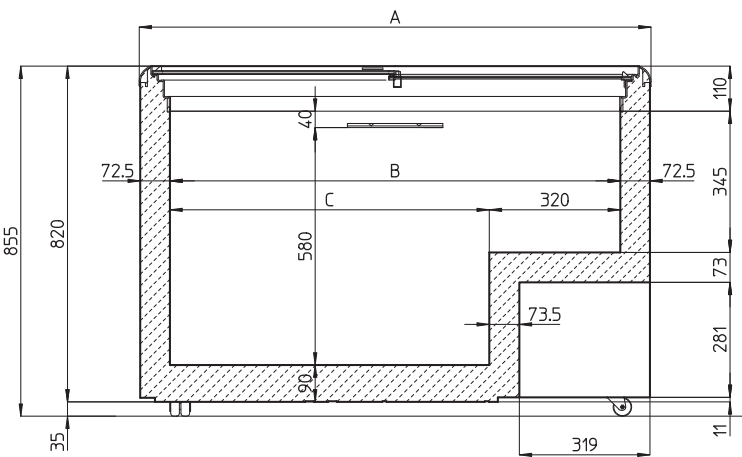

- Internal LED (1)
- LED interno (1)
- LED interne (1)
- LED Beleuchtung (1)
- LED interno (1)

SECTIONS - SEZIONI - SECTIONS - SKIZZEN - SECCIONES

VIC 150 CSV	680	530	210	150 Lt.	109 Lt.
VIC 220 CSV	1000	850	530	266 Lt.	203 Lt.
VIC 330 CSV	1250	1100	780	358 Lt.	276 Lt.
VIC 440 CSV	1500	1350	1030	449 Lt.	348 Lt.
MODEL	A	B	C	GROSS VOLUME	NET VOLUME