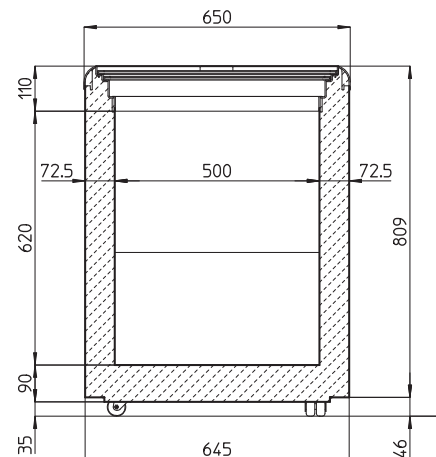

- Internal LED (1)
- LED interno (1)
- LED interne (1)
- LED Beleuchtung (1)
- LED interno (1)

SECTIONS - SEZIONI - SECTIONS - SKIZZEN - SECCIONES

VIC 150 CSV	680	530	210	150 Lt.	109 Lt.
VIC 220 CSV	1000	850	530	266 Lt.	203 Lt.
VIC 330 CSV	1250	1100	780	358 Lt.	276 Lt.
VIC 440 CSV	1500	1350	1030	449 Lt.	348 Lt.
MODEL	A	B	C	GROSS VOLUME	NET VOLUME