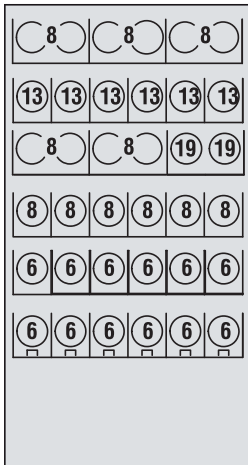

MILANO SLAVE

VENDING

epta refrigeration

PLUG-IN POWER

SECTIONS - SEZIONI - SECTIONS - SKIZZEN - SECCIONES

MILANO
STANDARD