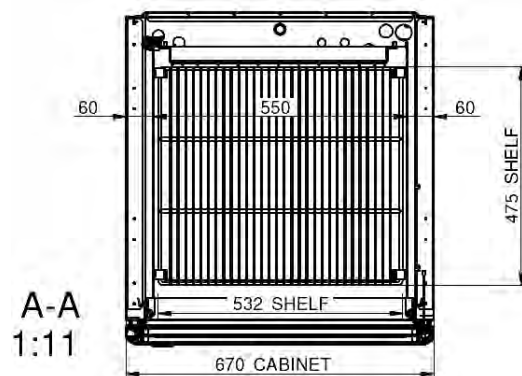

## TECHNICAL INFORMATION - INFORMAZIONI TECNICHE - DONNÉES TECHNIQUES TECHNISCHE DATEN - DATOS TECNICOS

GLEE 55 LITE	
<b>Coolin System</b> - Refrigerazione - Condensation - Kühlsystem - Sistema Refrigeración	Ventilated - Ventilata - Ventilé - Um-luftkuhlung - Ventilado
<b>Width</b> - Larghezza - Largeur - Länge - Largo (mm)	670
<b>Depth</b> - Profondità - Profondeur - Tiefe - Fondo (mm)	741,5
<b>Height</b> - Altezza - Hauteur - Höhe - Alto (mm)	1956
<b>Volume in Litres Gross</b> - Volume in Litro Lordo - Volume en litres Brut - Inhalt in Liter brutto - Volumen Bruto	494
<b>Volume in Litres Net</b> - Volume in Litri Netto - Volume en Litres Net - Inhalt in Liter netto - Volumen Neto	338
<b>Operating Temperature from</b> - Temperatura di esercizio da - Température de fonctionnement par - Aufbewahrungstemperatur von - Temperatura de Funcionamiento desde	-25°C
<b>Operating Temperature to</b> - Temperatura di esercizio a - Température de fonctionnement à - Aufbewahrungstemperatur bis - Temperatura de Funcionamiento hasta	-18°C
<b>Climate class</b> - Classe climatica - Classe climatique - Klimaklasse - Clase climática	7/L1
<b>Refrigerant Gas</b> - Gas Refrigerante -Gaz Réfrigérant - Kältemittel - Gas Refrigerante	R290
<b>Energy Consumption</b> /Consumi Energetici/Consommation d'Énergie/Energieverbrauch/Tec Kwh / 24H - Class/Classe/Classe/Klimaklasse/Clase 3 Ambient/Ambiente/Ambiance/Umgebungs 25 ° C - Ur 60%	7
<b>Defrost System</b> - Sistema di sbrinamento - Système de Dég-rivage - Abtauart - Sistema de Desescarche	Automatic - Automatico - Automatique - Heißgasabtauung - Automático
<b>Package Dimensions</b> - Dimensione imballo (LxPxX) - Dimensions de l'Emballage - Verpackungsabmessungen - Dimensiones del Paquete	700x2100x780
<b>Gross Weight</b> - Peso Lordo - Poids Brut - Bruttogewicht - Peso Bruto (kg)	141,5
<b>Net Weight</b> - Peso Netto - Poids Net - Nettogewicht - Peso Neto (kg)	132

## SECTIONS - SEZIONI - SECTIONS - SKIZZEN - SECCIONES

B-B  
1:11

A-A  
1:11