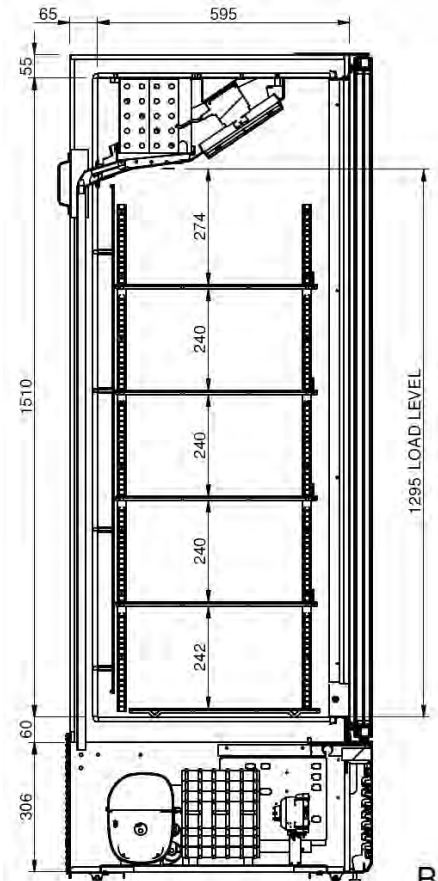

## TECHNICAL INFORMATION - INFORMAZIONI TECNICHE - DONNÉES TECHNIQUES TECHNISCHE DATEN - DATOS TECNICOS

GLEE 55 LITE	
<b>Coolin System</b> - Refrigerazione - Condensation - Kühlsystem - Sistema Refrigeración	Ventilated - Ventilata - Ventilé - Um-luftkuhlung - Ventilado
<b>Width</b> - Larghezza - Largeur - Länge - Largo (mm)	670
<b>Depth</b> - Profondità - Profondeur - Tiefe - Fondo (mm)	741,5
<b>Height</b> - Altezza - Hauteur - Höhe - Alto (mm)	1956
<b>Volume in Litres Gross</b> - Volume in Litro Lordo - Volume en litres Brut - Inhalt in Liter brutto - Volumen Bruto	494
<b>Volume in Litres Net</b> - Volume in Litri Netto - Volume en Litres Net - Inhalt in Liter netto - Volumen Neto	338
<b>Operating Temperature from</b> - Temperatura di esercizio da - Température de fonctionnement par - Aufbewahrungstemperatur von - Temperatura de Funcionamiento desde	-25°C
<b>Operating Temperature to</b> - Temperatura di esercizio a - Température de fonctionnement à - Aufbewahrungstemperatur bis - Temperatura de Funcionamiento hasta	-18°C
<b>Climate class</b> - Classe climatica - Classe climatique - Klimaklasse - Clase climática	7/L1
<b>Refrigerant Gas</b> - Gas Refrigerante -Gaz Réfrigérant - Kältemittel - Gas Refrigerante	R290
<b>Energy Consumption</b> /Consumi Energetici/Consommation d'Énergie/Energieverbrauch/Tec Kwh / 24H - Class/Classe/Classe/Klimaklasse/Clase 3 Ambient/Ambiente/Ambiance/Umgebungs 25 ° C - Ur 60%	7
<b>Defrost System</b> - Sistema di sbrinamento - Système de Dég-rivage - Abtauart - Sistema de Desescarche	Automatic - Automatico - Automatique - Heißgasabtauung - Automático
<b>Package Dimensions</b> - Dimensione imballo (LxPxX) - Dimensions de l'Emballage - Verpackungsabmessungen - Dimensiones del Paquete	700x2100x780
<b>Gross Weight</b> - Peso Lordo - Poids Brut - Bruttogewicht - Peso Bruto (kg)	141,5
<b>Net Weight</b> - Peso Netto - Poids Net - Nettogewicht - Peso Neto (kg)	132

## SECTIONS - SEZIONI - SECTIONS - SKIZZEN - SECCIONES

B-B  
1:11

A-A  
1:11