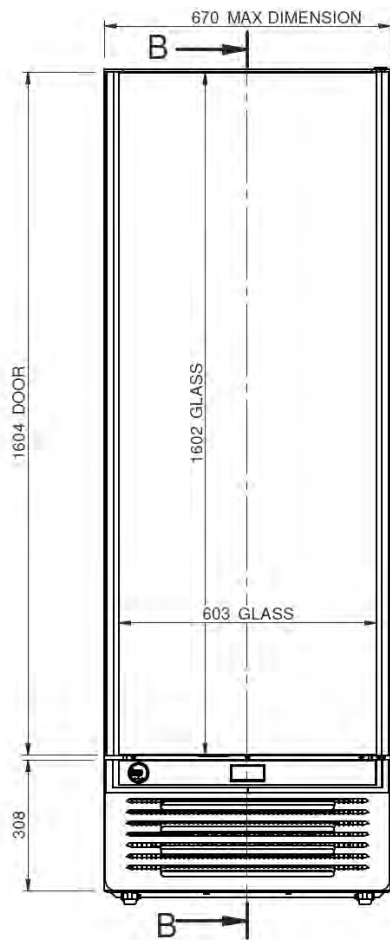

## TECHNICAL INFORMATION - INFORMAZIONI TECNICHE - DONNÉES TECHNIQUES TECHNISCHE DATEN - DATOS TECNICOS

GLEE 55 LITE	
<b>Coolin System</b> - Refrigerazione - Condensation - Kühlsystem - Sistema Refrigeración	Ventilated - Ventilata - Ventilé - Um-luftkuhlung - Ventilado
<b>Width</b> - Larghezza - Largeur - Länge - Largo (mm)	670
<b>Depth</b> - Profondità - Profondeur - Tiefe - Fondo (mm)	741,5
<b>Height</b> - Altezza - Hauteur - Höhe - Alto (mm)	1956
<b>Volume in Litres Gross</b> - Volume in Litro Lordo - Volume en litres Brut - Inhalt in Liter brutto - Volumen Bruto	494
<b>Volume in Litres Net</b> - Volume in Litri Netto - Volume en Litres Net - Inhalt in Liter netto - Volumen Neto	338
<b>Operating Temperature from</b> - Temperatura di esercizio da - Température de fonctionnement par - Aufbewahrungstemperatur von - Temperatura de Funcionamiento desde	-25°C
<b>Operating Temperature to</b> - Temperatura di esercizio a - Température de fonctionnement à - Aufbewahrungstemperatur bis - Temperatura de Funcionamiento hasta	-18°C
<b>Climate class</b> - Classe climatica - Classe climatique - Klimaklasse - Clase climática	7/L1
<b>Refrigerant Gas</b> - Gas Refrigerante -Gaz Réfrigérant - Kältemittel - Gas Refrigerante	R290
<b>Energy Consumption</b> /Consumi Energetici/Consommation d'Énergie/Energieverbrauch/Tec Kwh / 24H - Class/Classe/Classe/Klimaklasse/Clase 3 Ambient/Ambiente/Ambiance/Umgebungs 25 ° C - Ur 60%	7
<b>Defrost System</b> - Sistema di sbrinamento - Système de Dég-rivage - Abtauart - Sistema de Desescarche	Automatic - Automatico - Automatique - Heißgasabtauung - Automático
<b>Package Dimensions</b> - Dimensione imballo (LxPxX) - Dimensions de l'Emballage - Verpackungsabmessungen - Dimensiones del Paquete	700x2100x780
<b>Gross Weight</b> - Peso Lordo - Poids Brut - Bruttogewicht - Peso Bruto (kg)	141,5
<b>Net Weight</b> - Peso Netto - Poids Net - Nettogewicht - Peso Neto (kg)	132

## SECTIONS - SEZIONI - SECTIONS - SKIZZEN - SECCIONES

B-B  
1:11

A-A  
1:11