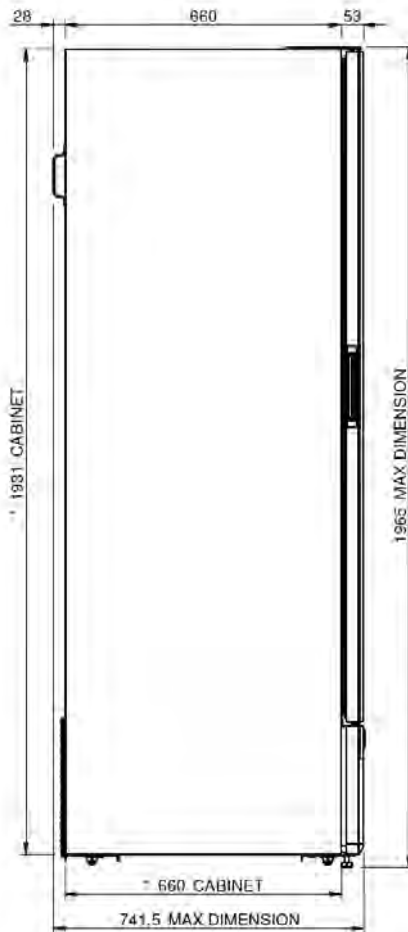

## TECHNICAL INFORMATION - INFORMAZIONI TECNICHE - DONNÉES TECHNIQUES TECHNISCHE DATEN - DATOS TECNICOS

GLEE 55 LITE	
<b>Coolin System</b> - Refrigerazione - Condensation - Kühlsystem - Sistema Refrigeración	Ventilated - Ventilata - Ventilé - Um-luftkuhlung - Ventilado
<b>Width</b> - Larghezza - Largeur - Länge - Largo (mm)	670
<b>Depth</b> - Profondità - Profondeur - Tiefe - Fondo (mm)	741,5
<b>Height</b> - Altezza - Hauteur - Höhe - Alto (mm)	1956
<b>Volume in Litres Gross</b> - Volume in Litro Lordo - Volume en litres Brut - Inhalt in Liter brutto - Volumen Bruto	494
<b>Volume in Litres Net</b> - Volume in Litri Netto - Volume en Litres Net - Inhalt in Liter netto - Volumen Neto	338
<b>Operating Temperature from</b> - Temperatura di esercizio da - Température de fonctionnement par - Aufbewahrungstemperatur von - Temperatura de Funcionamiento desde	-25°C
<b>Operating Temperature to</b> - Temperatura di esercizio a - Température de fonctionnement à - Aufbewahrungstemperatur bis - Temperatura de Funcionamiento hasta	-18°C
<b>Climate class</b> - Classe climatica - Classe climatique - Klimaklasse - Clase climática	7/L1
<b>Refrigerant Gas</b> - Gas Refrigerante -Gaz Réfrigérant - Kältemittel - Gas Refrigerante	R290
<b>Energy Consumption</b> /Consumi Energetici/Consommation d'Énergie/Energieverbrauch/Tec Kwh / 24H - Class/Classe/Classe/Klimaklasse/Clase 3 Ambient/Ambiente/Ambiance/Umgebungs 25 ° C - Ur 60%	7
<b>Defrost System</b> - Sistema di sbrinamento - Système de Dég-rivage - Abtauart - Sistema de Desescarche	Automatic - Automatico - Automatique - Heißgasabtauung - Automático
<b>Package Dimensions</b> - Dimensione imballo (LxPxX) - Dimensions de l'Emballage - Verpackungsabmessungen - Dimensiones del Paquete	700x2100x780
<b>Gross Weight</b> - Peso Lordo - Poids Brut - Bruttogewicht - Peso Bruto (kg)	141,5
<b>Net Weight</b> - Peso Netto - Poids Net - Nettogewicht - Peso Neto (kg)	132

## SECTIONS - SEZIONI - SECTIONS - SKIZZEN - SECCIONES

B-B  
1:11

A-A  
1:11