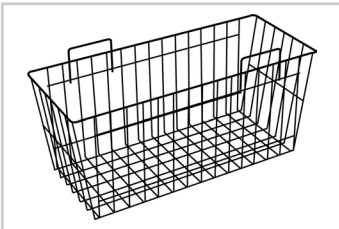

- Baskets
- Cestelli
- Paniers
- Körbe
- Cestas