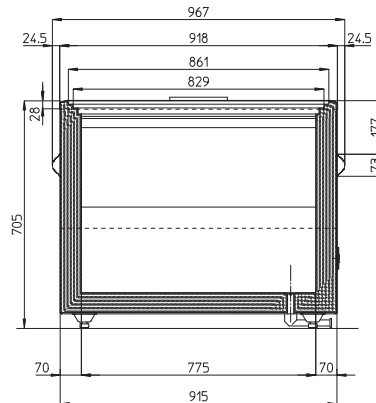

GAMMA 200 N

HORIZONTAL

eptarefrigeration

PLUG-IN POWER

SECTIONS - SEZIONI - SECTIONS - SKIZZEN - SECCIONES

This appliance is intended for use at ambient temperatures up to 25°C and is therefore unsuitable for use in professional kitchens -
Questo apparecchio è destinato all'utilizzo a temperatura ambiente fino a 25 °C e non è pertanto idoneo all'utilizzo nelle cucine professionali -
Cet appareil est destiné à être utilisé à des températures ambiantes jusqu'à 25 °C et il ne convient donc pas à une utilisation dans des cuisines professionnelles -
Dieses Gerät ist für den Betrieb bei einer Raumtemperatur von bis zu 25 °C ausgelegt und daher nicht für den Einsatz in Großküchen geeignet -
Este aparato está destinado a ser utilizado a temperaturas ambiente de hasta 25 °C, por lo que no es adecuado para su uso en cocinas profesionales