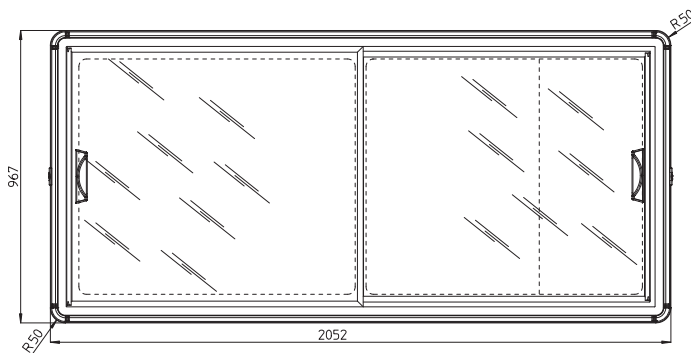

GAMMA 200 N

HORIZONTAL

eptarefrigeration

PLUG-IN POWER

SECTIONS - SEZIONI - SECTIONS - SKIZZEN - SECCIONES

This appliance is intended for use at ambient temperatures up to 25°C and is therefore unsuitable for use in professional kitchens -
Questo apparecchio è destinato all'utilizzo a temperatura ambiente fino a 25 °C e non è pertanto idoneo all'utilizzo nelle cucine professionali -
Cet appareil est destiné à être utilisé à des températures ambiantes jusqu'à 25 °C et il ne convient donc pas à une utilisation dans des cuisines professionnelles -
Dieses Gerät ist für den Betrieb bei einer Raumtemperatur von bis zu 25 °C ausgelegt und daher nicht für den Einsatz in Großküchen geeignet -
Este aparato está destinado a ser utilizado a temperaturas ambiente de hasta 25 °C, por lo que no es adecuado para su uso en cocinas profesionales