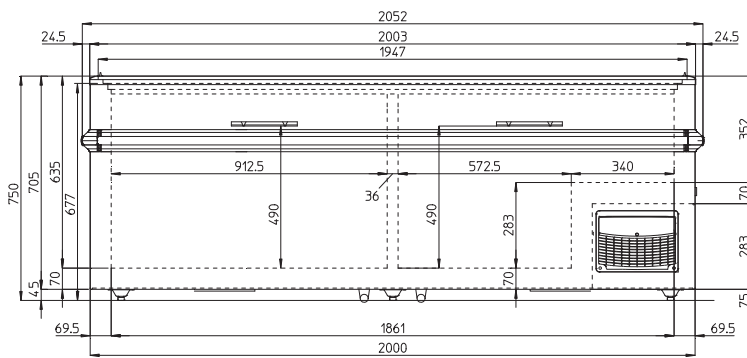

GAMMA 200 N

HORIZONTAL

eptarefrigeration

PLUG-IN POWER

SECTIONS - SEZIONI - SECTIONS - SKIZZEN - SECCIONES

This appliance is intended for use at ambient temperatures up to 25°C and is therefore unsuitable for use in professional kitchens -
Questo apparecchio è destinato all'utilizzo a temperatura ambiente fino a 25 °C e non è pertanto idoneo all'utilizzo nelle cucine professionali -
Cet appareil est destiné à être utilisé à des températures ambiantes jusqu'à 25 °C et il ne convient donc pas à une utilisation dans des cuisines professionnelles -
Dieses Gerät ist für den Betrieb bei einer Raumtemperatur von bis zu 25 °C ausgelegt und daher nicht für den Einsatz in Großküchen geeignet -
Este aparato está destinado a ser utilizado a temperaturas ambiente de hasta 25 °C, por lo que no es adecuado para su uso en cocinas profesionales