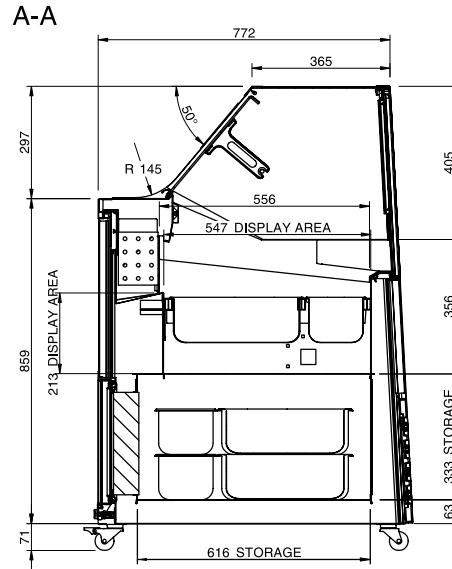

DELIGHT 10 LITE

SCOPING

eptarefrigeration

PLUG-IN POWER

SECTIONS - SEZIONI - SECTIONS - SKIZZEN - SECCIONES

DISPLAY AREA / VASCA ESPOSIZIONE
N°10 INOX BINS / VASCHETTE 5L

RESERVE AREA / VASCA RISERVA
N°8 INOX BINS / VASCHETTE 5L