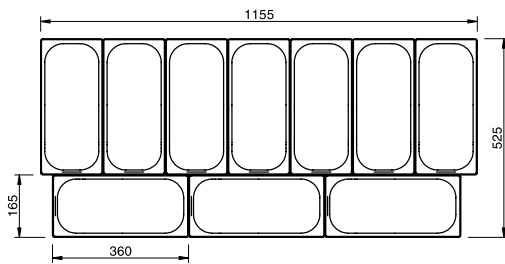

DELIGHT 10 LITE

SCOPING

eptarefrigeration

PLUG-IN POWER

SECTIONS - SEZIONI - SECTIONS - SKIZZEN - SECCIONES

DISPLAY AREA / VASCA ESPOSIZIONE
N°10 INOX BINS / VASCHETTE 5L

RESERVE AREA / VASCA RISERVA
N°8 INOX BINS / VASCHETTE 5L