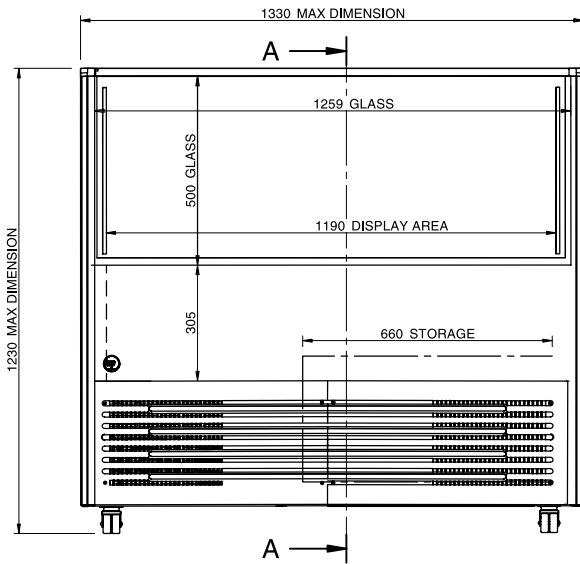

DELIGHT 10 LITE

SCOPING

eptarefrigeration

PLUG-IN POWER

SECTIONS - SEZIONI - SECTIONS - SKIZZEN - SECCIONES

DISPLAY AREA / VASCA ESPOSIZIONE
N°10 INOX BINS / VASCHETTE 5L

RESERVE AREA / VASCA RISERVA
N°8 INOX BINS / VASCHETTE 5L