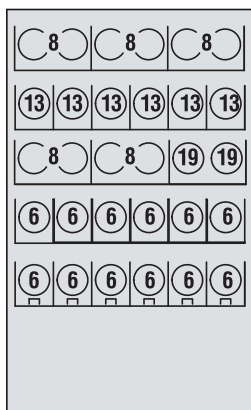

BARCELONA

VENDING

epta refrigeration

PLUG-IN POWER

SECTIONS - SEZIONI - SECTIONS - SKIZZEN - SECCIONES

BARCELONA
STANDARD