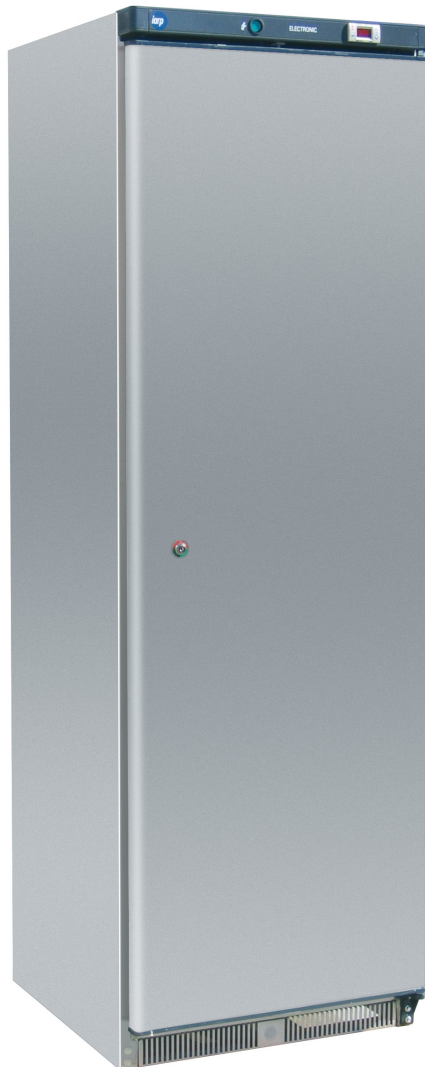

ABX 400 P

VERTICAL

epta refrigeration

PLUG-IN POWER

TECHNICAL INFORMATION - INFORMAZIONI TECNICHE - DONNÉES TECHNIQUES TECHNISCHE DATEN - DATOS TECNICOS

ABX 400 P	
Cooling System - Refrigerazione - Sistema Refrigeración Kühlsystem - Condensation	Ventilated - Ventilata - Ventilé Umluftkuhlung - Ventilado
Width - Larghezza - Largeur - Länge - Largo (mm)	593
Depth - Profondità - Profondeur - Tiefe - Fondo (mm)	622
Height - Altezza - Hauteur - Höhe - Alto (mm)	1874
Volume in Litres Gross - Volume in Litro Lordo - Volume en litres Brut - Inhalt in Liter brutto - Volumen Bruto	343
Volume in Litres Net - Volume in Litri Netto - Volume en Litres Net Inhalt in Liter netto - Volumen Neto	256
Operating Temperature from - Temperatura di esercizio da Température de fonctionnement par - Aufbewahrungstemperatur von Temperatura de Funcionamiento desde	-1°C
Operating Temperature to - Temperatura di esercizio a Température de fonctionnement à - Aufbewahrungstemperatur bis Temperatura de Funcionamiento hasta	+5°C
Climate class - Classe climatica - Classe climatique Klimaklasse - Clase climática	4/M1
Refrigerant Gas - Gas Refrigerante -Gaz Réfrigérant Kältemittel - Gas Refrigerante	R134a
Energy Consumption - Consumi Energetici Consommation d'Énergie - Energieverbrauch Tec Kwh/24H — Class - Classe - Classe - Klimaklasse - Clase 3 Ambient - Ambiente - Ambiance - Umgebungs 25°C — Ur 60%	2,00
Defrost System - Sistema di sbrinamento - Système de Dégrivage Abtauart - Sistema de Desescarche	Automatic - Automatico Automatique - Heißgasabtauung Automático
Package Dimensions - Dimensione imballo (LxPxA) Dimensions de l'Emballage - Verpackungsabmessungen Dimensiones del Paquete	645x665x1960
Gross Weight - Peso Lordo - Poids Brut - Bruttogewicht Peso Bruto (kg)	84
Net Weight - Peso Netto - Poids Net - Nettogewicht - Peso Neto (kg)	74