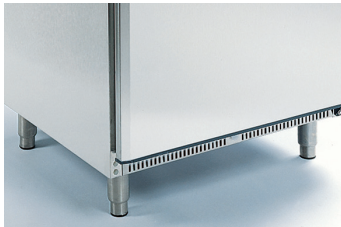

ABX 400 P

VERTICAL

eptarefrigeration

PLUG-IN POWER

TECHNICAL INFORMATION - INFORMAZIONI TECNICHE - DONNÉES TECHNIQUES TECHNISCHE DATEN - DATOS TECNICOS

- Standard safety System
- Sicurezza standard
- Système de sécurité
- Sicherheitssystem
- Sistema de seguridad

- Castor Kit D.80 1 Kit
- Ruote Kit D.80 1 Kit
- Roues Kit D.80 1 Kit
- Rollen Kit D.80 1 Kit
- Ruedas Kit D.80 1 Kit

- Stainless Steel Feet 1 Kit
- Piedini Inox 1 Kit
- Pieds Inox 1 Kit
- Füße aus Edelstahl Kit
- Patax Inox 1 Kit