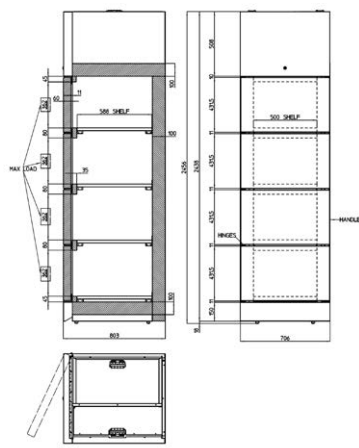

INDOOR - DRY 4 LOCKERS