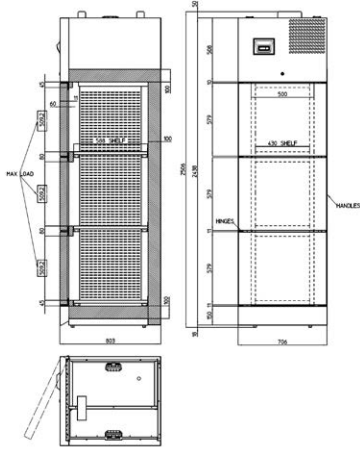

EPTABRICKS									
Lenght- <i>Lunghezza</i> Longueur- <i>Länge</i> -Longitud mm	INDOOR								
	FROZEN 5 LOCKERS	FROZEN 6 LOCKERS	FRESH 3 LOCKERS	FRESH 4 LOCKERS	FRESH 5 LOCKERS	DRY 3 LOCKERS	DRY 4 LOCKERS	DRY 5 LOCKERS	MASTER
	•	•	•	•	•	•	•	•	•
Display area Superficie di esposizione Warenpräsentationsfläche Surface d'exposition Superficie expostiva m ²	0.00								
Loading area Superficie di appoggio Nutzfläche Surface de chargement Superficie de apoyo m ²	0.57								
Net storage capacity Capacità netta Nutzinhalt volume utile Capacitat neta dm ³	350.00	330.00	390.00	370.00	350.00	450.00	430.00	410.00	0.00
Dimensions Dimensioni Größe Dimensions Dimensiones LxAxP mm	706x2506x803	706x2506x803	706x2506x803	706x2506x803	706x2506x803	706x2506x803	706x2506x803	706x2506x803	710x2455x803

Cross sections

INDOOR - DRY 3 LOCKERS

INDOOR - DRY 4 LOCKERS

INDOOR - DRY 5 LOCKERS

Cross Sections

INDOOR/OUTDOOR - FRESH 3 LOCKERS
OUTDOOR - DRY/AMBIENT 3 LOCKERS

INDOOR/OUTDOOR - FRESH 4 LOCKERS
OUTDOOR - DRY/AMBIENT 4 LOCKERS