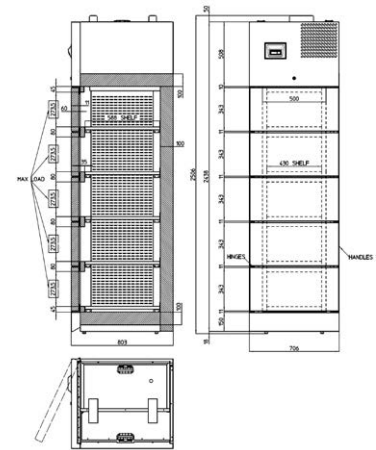

EPTABRICKS									
Lenght- <i>Lunghezza</i> Longueur- <i>Länge</i> -Longitud mm	INDOOR								
	FROZEN 5 LOCKERS	FROZEN 6 LOCKERS	FRESH 3 LOCKERS	FRESH 4 LOCKERS	FRESH 5 LOCKERS	DRY 3 LOCKERS	DRY 4 LOCKERS	DRY 5 LOCKERS	MASTER
	•	•	•	•	•	•	•	•	•
Display area Superficie di esposizione Warenpräsentationsfläche Surface d'exposition Superficie expostiva m ²	0.00								
Loading area Superficie di appoggio Nutzfläche Surface de chargement Superficie de apoyo m ²	0.57								
Net storage capacity Capacità netta Nutzinhalt volume utile Capacitat neta dm ³	350.00	330.00	390.00	370.00	350.00	450.00	430.00	410.00	0.00
Dimensions Dimensioni Größe Dimensions Dimensiones LxAxP mm	706x2506x803	706x2506x803	706x2506x803	706x2506x803	706x2506x803	706x2506x803	706x2506x803	706x2506x803	710x2455x803

Cross sections

INDOOR - DRY 3 LOCKERS

INDOOR - DRY 4 LOCKERS

INDOOR - DRY 5 LOCKERS

Cross Sections

INDOOR/OUTDOOR - FRESH 3 LOCKERS
OUTDOOR - DRY/AMBIENT 3 LOCKERS

INDOOR/OUTDOOR - FRESH 4 LOCKERS
OUTDOOR - DRY/AMBIENT 4 LOCKERS