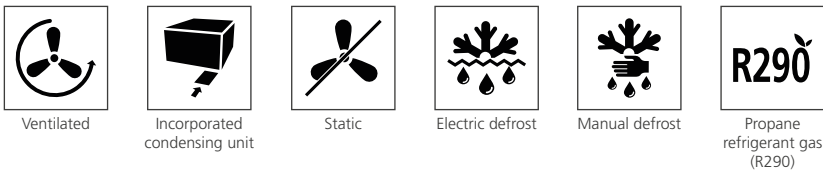

Product categories

Technical features

Product range

EPTABRICKS												
Lenght- <i>Lunghezza</i> Longueur- <i>Länge</i> -Longitud mm	OUTDOOR											
	FROZEN 5 LOCKERS	FROZEN 6 LOCKERS	FRESH 3 LOCKERS	FRESH 4 LOCKERS	FRESH 5 LOCKERS	DRY 3 LOCKERS	DRY 4 LOCKERS	DRY 5 LOCKERS	AMBIENT 3 LOCKERS	AMBIENT 4 LOCKERS	AMBIENT 5 LOCKERS	MASTER
	•	•	•	•	•	•	•	•	•	•	•	•
Display area Superficie di esposizione Warenpräsentationsfläche Surface d'exposition Superficie expostiva m ²	0.00											
Loading area Superficie di appoggio Nutzfläche Surface de chargement Superficie de apoyo m ²	0.57											
Net storage capacity Capacità netta Nutzinhalt volume utile Capacitat neta dm ³	350.00	330.00	390.00	370.00	350.00	390.00	370.00	350.00	390.00	370.00	350.00	0.00
Dimensions Dimensioni Größe Dimensions Dimensiones LxAxP mm	706x2506x803	706x2506x803	706x2506x803	706x2506x803	706x2506x803	706x2506x803	706x2506x803	706x2506x803	706x2506x803	706x2506x803	706x2506x803	710x2455x803