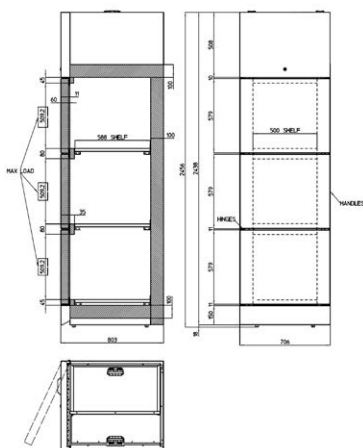

EPTABRICKS										
Lenght-<i>Lunghezza</i> Longueur-<i>Länge</i>-Longitud mm	INDOOR									
	FROZEN 5 LOCKERS	FROZEN 6 LOCKERS	FRESH 3 LOCKERS	FRESH 4 LOCKERS	FRESH 5 LOCKERS	DRY 3 LOCKERS	DRY 4 LOCKERS	DRY 5 LOCKERS	MASTER	
	•	•	•	•	•	•	•	•	•	•
Display area Superficie di esposizione Warenpräsentationsfläche Surface d'exposition Superficie expostiva m²	0.00									
Loading area Superficie di appoggio Nutzfläche Surface de chargement Superficie de apoyo m²	0.57									
Net storage capacity Capacità netta Nutzinhalt volume utile Capacitat neta dm³	350.00	330.00	390.00	370.00	350.00	450.00	430.00	410.00	0.00	
Dimensions Dimensioni Größe Dimensions Dimensiones LxAxP mm	706x2506x803	706x2506x803	706x2506x803	706x2506x803	706x2506x803	706x2506x803	706x2506x803	706x2506x803	710x2455x803	

Cross sections

INDOOR - DRY 3 LOCKERS