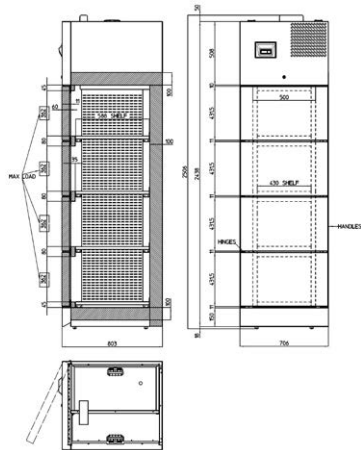

EPTABRICKS									
Lenght- <i>Lunghezza</i> Longueur- <i>Länge</i> -Longitud mm	INDOOR								
	FROZEN 5 LOCKERS	FROZEN 6 LOCKERS	FRESH 3 LOCKERS	FRESH 4 LOCKERS	FRESH 5 LOCKERS	DRY 3 LOCKERS	DRY 4 LOCKERS	DRY 5 LOCKERS	MASTER
	•	•	•	•	•	•	•	•	•
Display area Superficie di esposizione Warenpräsentationsfläche Surface d'exposition Superficie expostiva m ²	0.00								
Loading area Superficie di appoggio Nutzfläche Surface de chargement Superficie de apoyo m ²	0.57								
Net storage capacity Capacità netta Nutzinhalt volume utile Capacitat neta dm ³	350.00	330.00	390.00	370.00	350.00	450.00	430.00	410.00	0.00
Dimensions Dimensioni Größe Dimensions Dimensiones LxAxP mm	706x2506x803	706x2506x803	706x2506x803	706x2506x803	706x2506x803	706x2506x803	706x2506x803	706x2506x803	710x2455x803

Cross sections

INDOOR - DRY 3 LOCKERS

INDOOR - DRY 4 LOCKERS

INDOOR - DRY 5 LOCKERS

Cross Sections

INDOOR/OUTDOOR - FRESH 3 LOCKERS
OUTDOOR - DRY/AMBIENT 3 LOCKERS

INDOOR/OUTDOOR - FRESH 4 LOCKERS
OUTDOOR - DRY/AMBIENT 4 LOCKERS