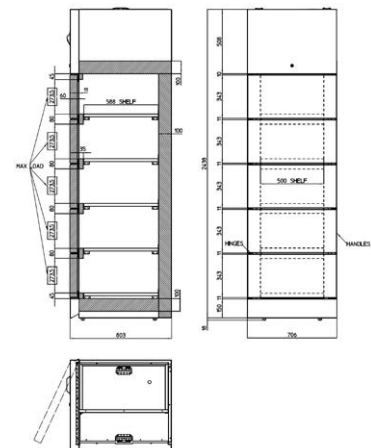

INDOOR - DRY 5 LOCKERS