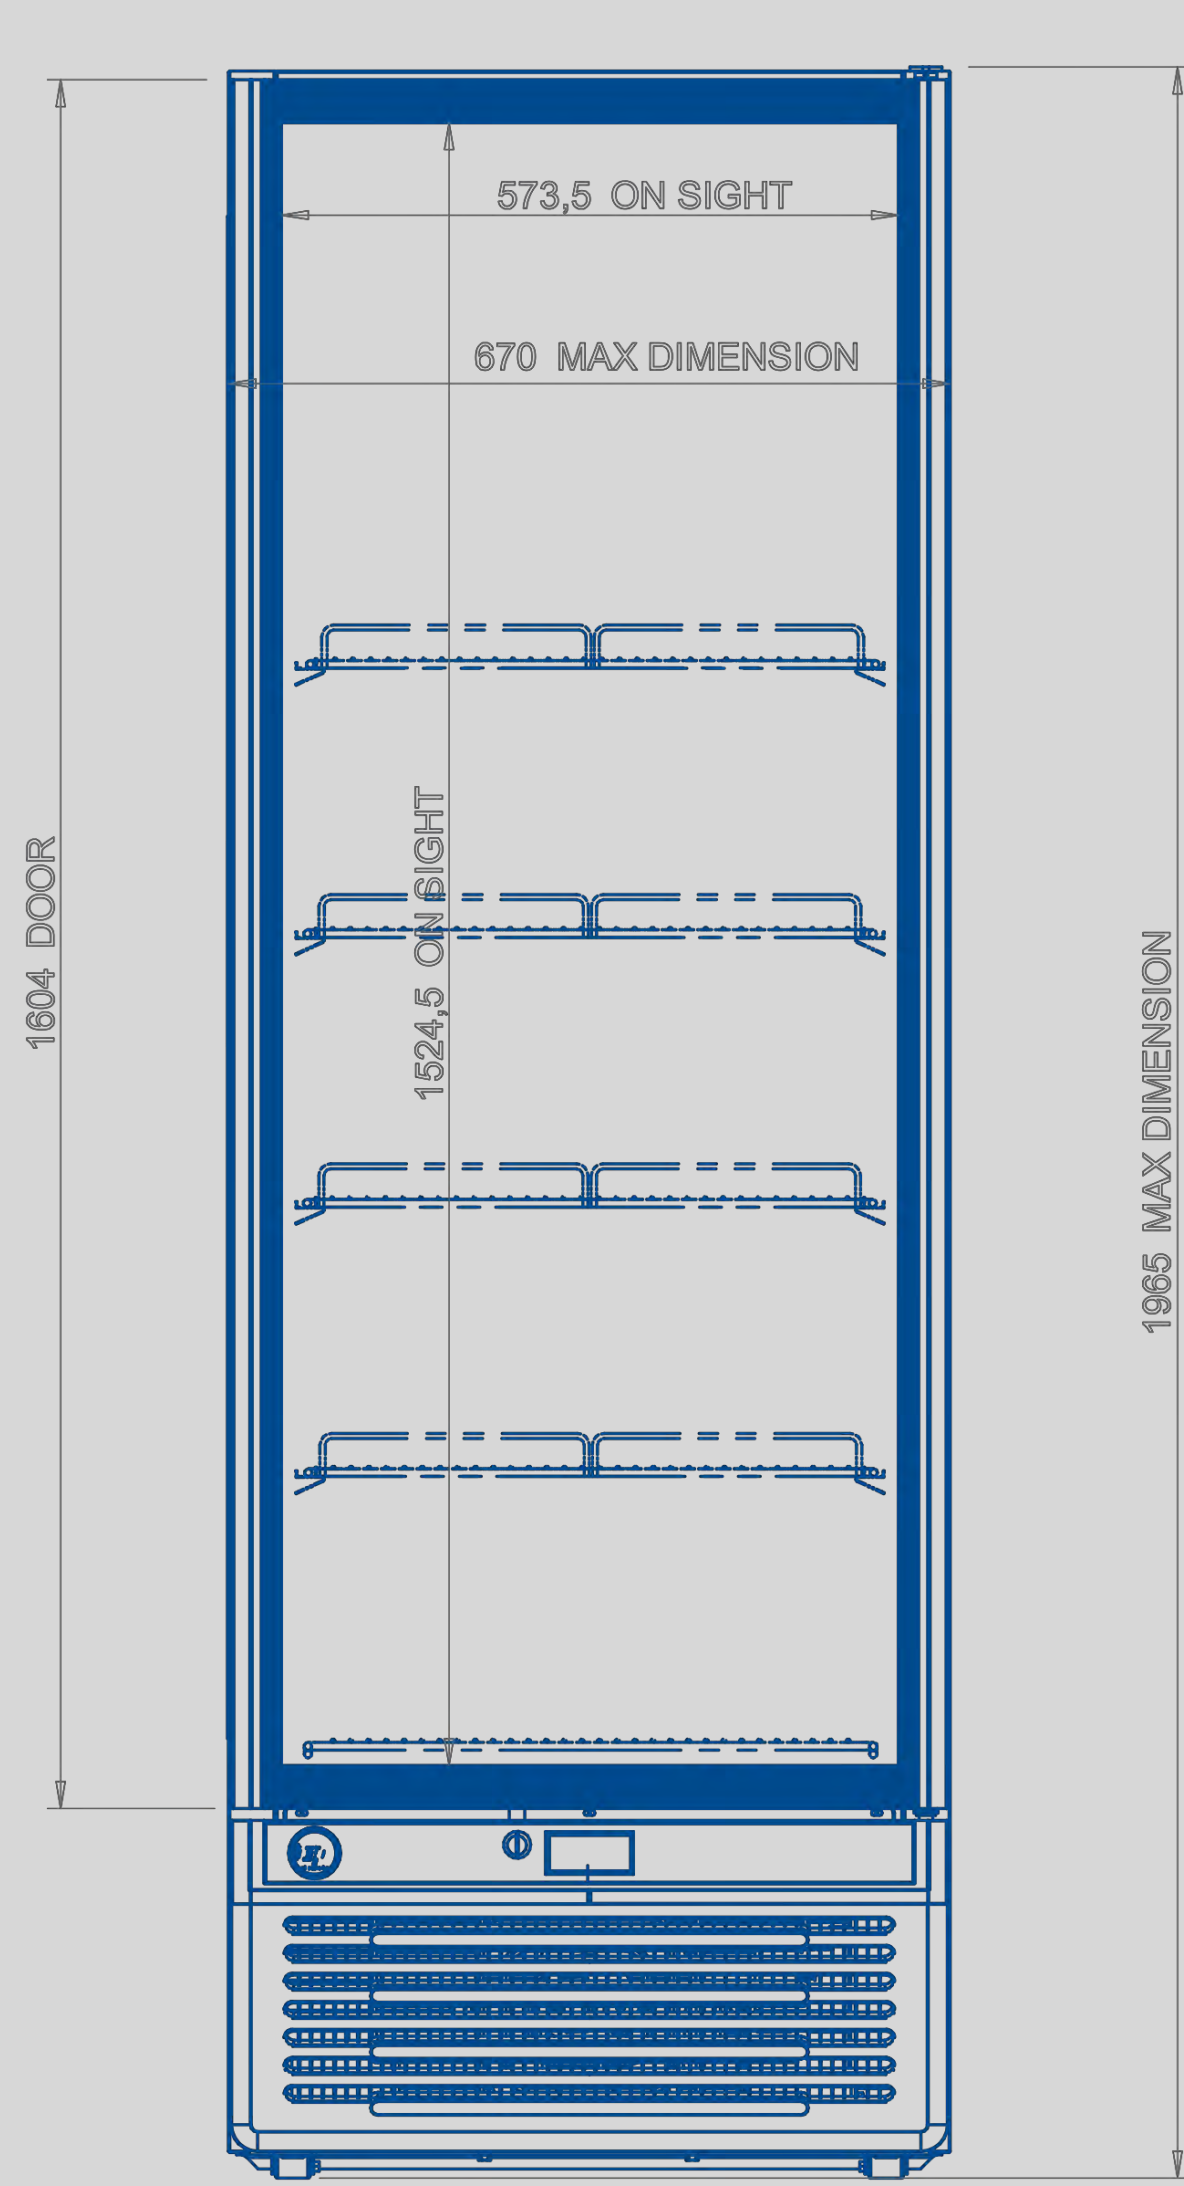

BACK TO SUMMARY

Glee 41

Panoramica del prodotto

This information is confidential and was prepared by Epta solely for our internal use. It is not to be relied on by any third party without Epta prior written consent. Marketing 09/2020