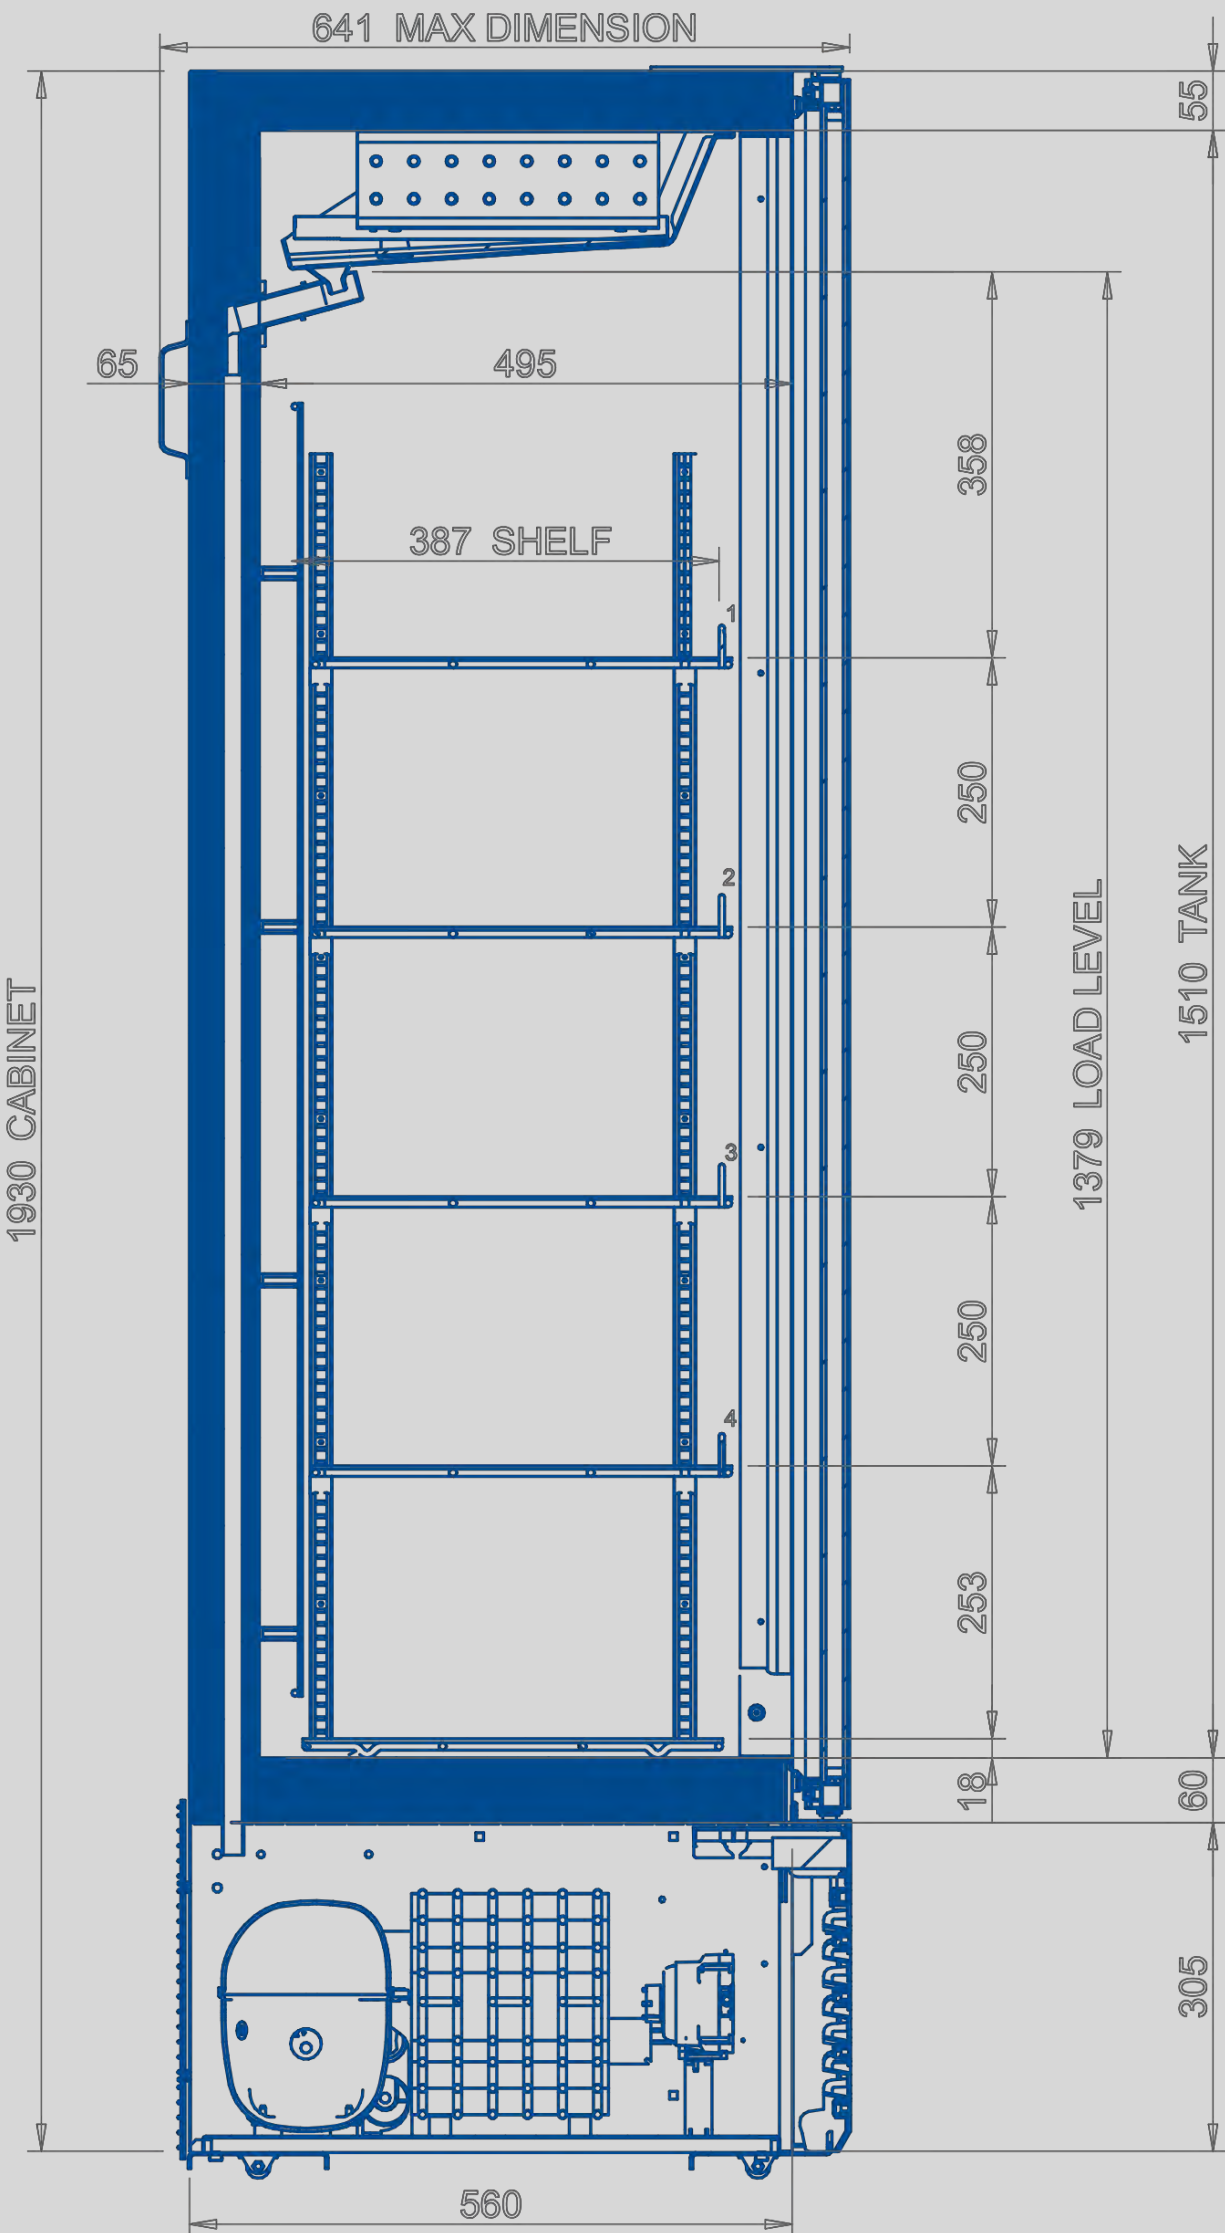

BACK TO SUMMARY

Glee 41

Panoramica del prodotto

This information is confidential and was prepared by Epta solely for our internal use. It is not to be relied on by any third party without Epta prior written consent. Marketing 09/2020